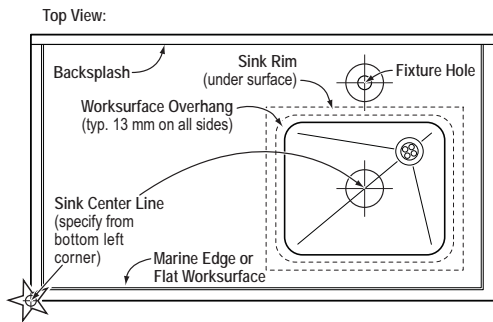

Installation Detail