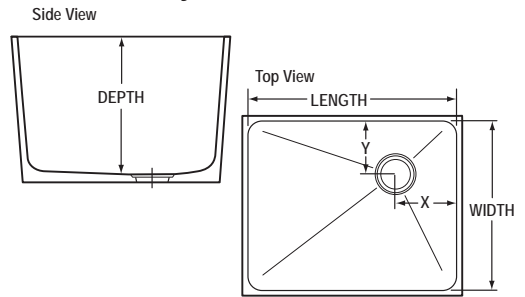

# PRODUCT DIMENSIONS

INTERNATIONAL SIZES

## Standard Undermount Sinks

Sink No.	Outlet	Wgt (kg)	Dimensions (mm)				
			Inside Bowl			Outlet	
			Length	Width	Depth	X	Y
U03C	Center	17	305	203	152	152	102
U05C	Center	22	356	254	152	178	127
U10C	Center	22	406	203	178	203	102
U10E	End	22	406	203	178	89	102
U15C	Center	34	406	305	203	203	152
U15E	End	34	406	305	203	114	152
U20	Corner	39	406	406	191	102	305
U22C	Center	22	457	165	152	229	84
U24C	Center	38	457	356	267	229	178
U25	Corner	40	457	381	203	89	89
U30	Corner	49	457	381	279	89	89
U30C	Center	49	457	381	279	229	191
U33E	End	64	533	432	254	114	218
U35E	End	61	533	457	254	114	229
U40	Corner	47	541	394	178	102	102
U45	Corner	64	546	394	279	102	102
U50C	Center	54	610	406	203	305	203
U52E	End	77	599	447	274	102	229
U53E	End	85	620	467	427	109	236
U55	Corner	60	635	381	254	89	89
U56C	Center	76	610	406	305	305	203
U59E	End	65	711	381	305	292	191
U63E	End	75	787	432	254	102	216
RS05C	Center	10	302	Round	191	Center	

## Dimensions Key